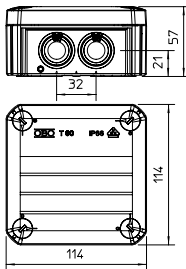

De giethars hardt binnen een uur volledig uit en kan daarna niet gewijzigd worden. Zodra het is verwerkt voldoet het aan de eisen van de beschermingsklasse IP68.

De kabeldozen uit de T-serie zijn allemaal UV-bestendig. Ze bestaan uit een thermoplastische kunststof polypropyleen met kabelinvoeren van ethyleenvinylacetaat EVA. Deze kunststof is week, d.w.z. deze kan worden bewogen. Daardoor kunnen leidingen direct door de 7 x M25 afdichtingen worden geïnstalleerd of de afdichtingen worden met een mes op daarvoor bedoelde plaatsen ingesneden, om een invoeropening voor kabels of buizen te maken. Als alternatief kunnen wartels in plaats van de dichtingen door de openingen worden gestoken en van binnenuit met een borgmoer worden geborgd. De kabeldozen kunnen op montageplaten worden gemonteerd met plaatschroeven 3,5 x 9,5 door openingen in de bodem. Getest en gecertificeerd volgens DIN VDE 0278-631-1. Binnenafmetingen: 100x100x48 mm. Verzegelbaar deksel met tekstveld.

## Invoeringen

Type	Kleur	Invoeringen	Afmetingen LxWxH mm	Binnen afmetingen mm	Afmetingen st.	Gewicht kg/100 st.	Art.nr.
T 60 hars	lichtgrijs	7 x M25	114x114x57	100x100x48	1	64,000	2010007

PP Polypropyleen